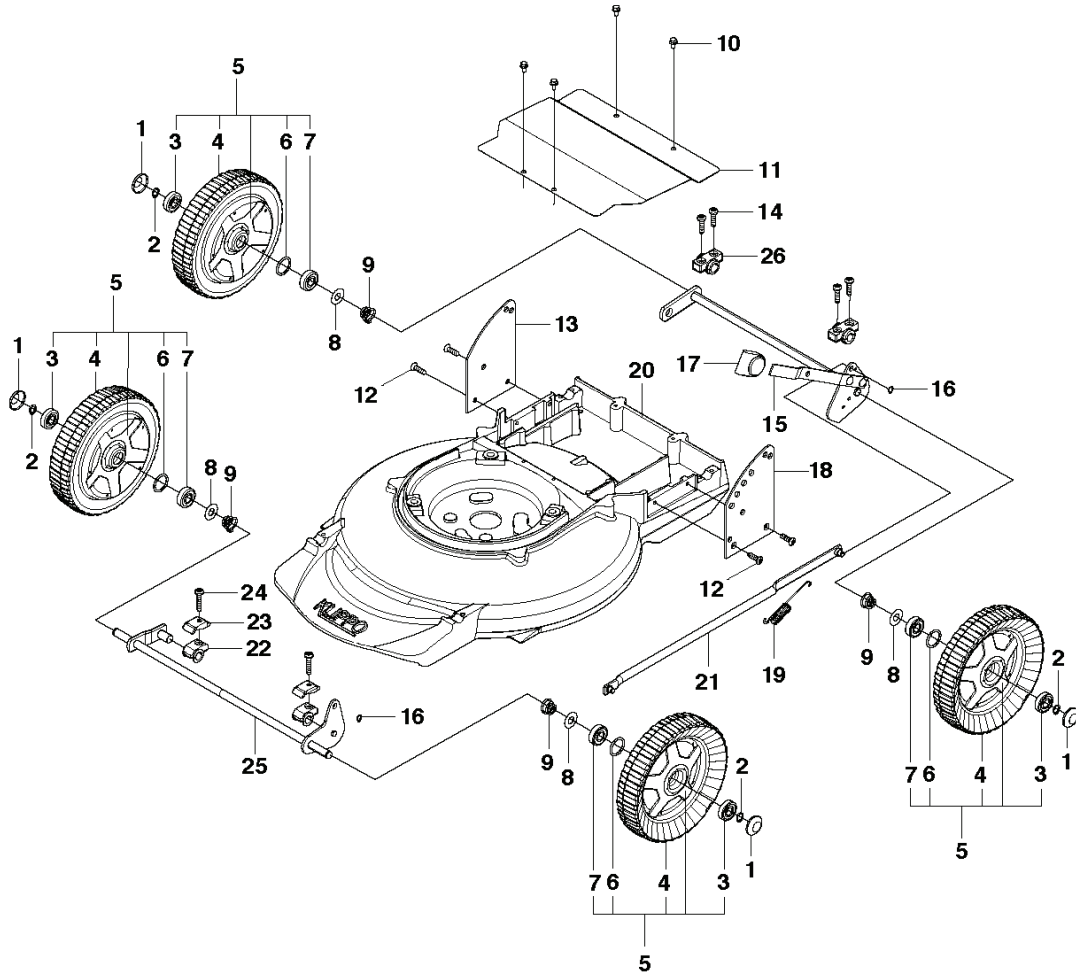

RESERVDELSKATALOG

: KLIPPO

Reservdelslista

RESERVDELSLISTA

C Triumph
ENGINE

REF.	ART. NR	ARTIKELBESKRIVNING	ANMÄRKNING	KIT
1	725246151	SKRUV EHHM		2
2	734116401	BRICKA		4
3	.	TBD	B&S 550e / 09P702-0142-H1	1
4	732211801	LOCK NUT		2
5	502882901	SCREW		1
7	502871801	KNIVFÄSTE		1
9	503259401	BRICKA		1
10	502881210	MOWER BLADE		1
11	503332501	FJÄDER		1
12	504456401	SCREW EHHI		1

B Triumph
HANDLE

REF.	ART. NR	ARTIKELBESKRIVNING	ANMÄRKNING	KIT
1	502876201	BYGEL		1
2	576641901	HANDLE GRIP		1
3	503320901	BUSHING		2
4	732251601	HEXAGON LÅSMUTTER		1
7	579183901	HANDTAG KPL		1
8	585402001	KABEL		1
9	725237871	SKRUV EHHM		1
10	503298301	HÄVARM KPL		1
11	504457301	BRICKA		1
20	727654351	SKRUV RSQM		1 21
21	503279503	HANDTAG KPL		1
22	725245171	SKRUV EHHM		2
23	504466801	BRICKA		2
24	504461001	BRICKA		2
25	732251801	HEXAGON LÅSMUTTER		2

A Triumph
DECK

REF.	ART. NR	ARTIKELBESKRIVNING	ANMÄRKNING	KIT
1	503275101	NAVKAPSEL		4
2	504458301	SPÄRRING		4
3	502882701	KULLAGER	6201-2RS/B9	4 5
4	503276501	DÄCK		4 5
5	503275601	HJUL KPL		4
6	504461801	DISTANSRING		4 5
7	503242901	KULLAGER	6201-2RS	4 5
8	504457601	BRICKA		4
9	503333001	FJÄDER		4
10	725232561	SKRUV EHHFT		4
11	503320501	TÄCKPLATTA		1
12	504456501	SKRUV ITXPANT		4
13	503265901	STÖDBYGEL		1
14	504457101	SKRUV ITXPANM		4
15	503256601	Bakaxel Kpl		1
16	735311000	SPÄRRING		2
17	504464701	KNOPP		1
18	505481601	DELNINGSSKIVA		1
19	503257601	FJÄDER		1
20	503247201	CHASSI		1
21	503249701	STÅNG		1
22	502917801	FÄSTE		2
23	502885201	LAGER		2
24	504457102	SKRUV ITXPANM		2
25	503270901	FRAMAXEL ASSY		1
26	504463501	FÄSTE		2
30	579733901	DEKAL		1