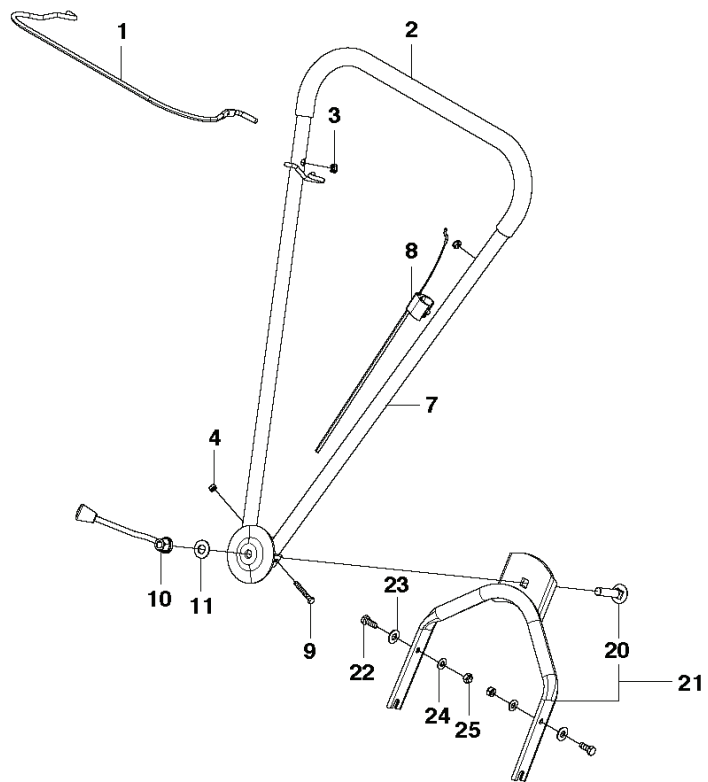

RESERVDELSKATALOG

: KLIPPO

Reservdelslista

RESERVDELSLISTA

C Triumph
ENGINE

REF.	ART. NR	ARTIKELBESKRIVNING	ANMÄRKNING	KIT
1	725246151	SKRUV EHHM		2
2	734116401	BRICKA		4
3	.	TBD	B&S 550e / 09P702-0142-H1	1
4	732211801	LOCK NUT		2
5	502882901	SCREW		1
7	502871801	KNIVFÄSTE		1
9	503259401	BRICKA		1
10	502881210	MOWER BLADE		1
11	503332501	FJÄDER		1
12	504456401	SCREW EHHI		1

B Triumph
HANDLE

REF.	ART. NR	ARTIKELBESKRIVNING	ANMÄRKNING	KIT
1	502876201	BYGEL		1
2	576641901	HANDLE GRIP		1
3	503320901	BUSHING		2
4	732251601	HEXAGON LÅSMUTTER		1
7	579183901	HANDTAG KPL		1
8	585402001	KABEL		1
9	725237871	SKRUV EHHM		1
10	503298301	HÄVARM KPL		1
11	504457301	BRICKA		1
20	727654351	SKRUV RSQM		1 21
21	503279503	HANDTAG KPL		1
22	725245171	SKRUV EHHM		2
23	504466801	BRICKA		2
24	504461001	BRICKA		2
25	732251801	HEXAGON LÅSMUTTER		2

A Triumph
DECK

REF.	ART. NR	ARTIKELBESKRIVNING	ANMÄRKNING	KIT
1	503275101	NAVKAPSEL		4
2	504458301	SPÄRRING		4
3	502882701	KULLAGER	6201-2RS/B9	4 5
4	503276501	DÄCK		4 5
5	503275601	HJUL KPL		4
6	504461801	DISTANSRING		4 5
7	503242901	KULLAGER	6201-2RS	4 5
8	504457601	BRICKA		4
9	503333001	FJÄDER		4
10	725232561	SKRUV EHHFT		4
11	503320501	TÄCKPLATTA		1
12	504456501	SKRUV ITXPANT		4
13	503265901	STÖDBYGEL		1
14	504457101	SKRUV ITXPANM		4
15	503256601	Bakaxel Kpl		1
16	735311000	SPÄRRING		2
17	504464701	KNOPP		1
18	505481601	DELNINGSSKIVA		1
19	503257601	FJÄDER		1
20	503247201	CHASSI		1
21	503249701	STÅNG		1
22	502917801	FÄSTE		2
23	502885201	LAGER		2
24	504457102	SKRUV ITXPANM		2
25	503270901	FRAMAXEL ASSY		1
26	504463501	FÄSTE		2
30	579733901	DEKAL		1