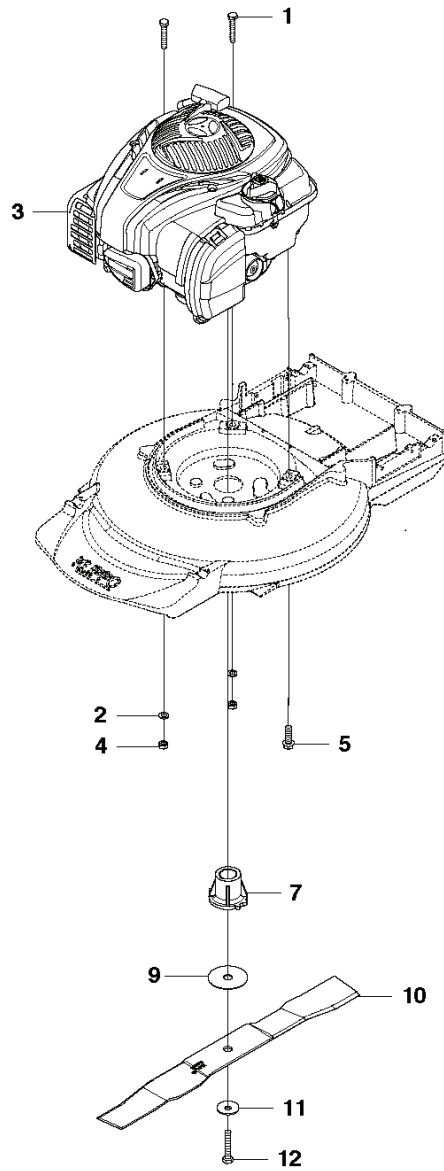

RESERVDELSKATALOG

: KLIPPO

Reservdelslista

RESERVDELSLISTA

C Triumph
ENGINE

REF.	ART. NR	ARTIKELBESKRIVNING	ANMÄRKNING	KIT
1	725246151	SKRUV EHHM		2
2	734116401	BRICKA		4
3	.	TBD	B&S 550e / 09P702-0142-H1	1
4	732211801	LOCK NUT		2
5	502882901	SCREW		1
7	502871801	KNIVFÄSTE		1
9	503259401	BRICKA		1
10	502881210	MOWER BLADE		1
11	503332501	FJÄDER		1
12	504456401	SCREW EHHI		1

B Triumph
HANDLE

REF.	ART. NR	ARTIKELBESKRIVNING	ANMÄRKNING	KIT
1	502876201	BYGEL		1
2	576641901	HANDLE GRIP		1
3	503320901	BUSHING		2
4	732251601	HEXAGON LÅSMUTTER		1
7	579183901	HANDTAG KPL		1
8	585402001	KABEL		1
9	725237871	SKRUV EHHM		1
10	503298301	HÄVARM KPL		1
11	504457301	BRICKA		1
20	727654351	SKRUV RSQM		1 21
21	503279503	HANDTAG KPL		1
22	725245171	SKRUV EHHM		2
23	504466801	BRICKA		2
24	504461001	BRICKA		2
25	732251801	HEXAGON LÅSMUTTER		2

A Triumph
DECK

REF.	ART. NR	ARTIKELBESKRIVNING	ANMÄRKNING	KIT
1	503275101	NAVKAPSEL		4
2	504458301	SPÄRRING		4
3	502882701	KULLAGER	6201-2RS/B9	4 5
4	503276501	DÄCK		4 5
5	503275601	HJUL KPL		4
6	504461801	DISTANSRING		4 5
7	503242901	KULLAGER	6201-2RS	4 5
8	504457601	BRICKA		4
9	503333001	FJÄDER		4
10	725232561	SKRUV EHHFT		4
11	503320501	TÄCKPLATTA		1
12	504456501	SKRUV ITXPANT		4
13	503265901	STÖDBYGEL		1
14	504457101	SKRUV ITXPANM		4
15	503256601	Bakaxel Kpl		1
16	735311000	SPÄRRING		2
17	504464701	KNOPP		1
18	505481601	DELNINGSSKIVA		1
19	503257601	FJÄDER		1
20	503247201	CHASSI		1
21	503249701	STÅNG		1
22	502917801	FÄSTE		2
23	502885201	LAGER		2
24	504457102	SKRUV ITXPANM		2
25	503270901	FRAMAXEL ASSY		1
26	504463501	FÄSTE		2
30	579733901	DEKAL		1